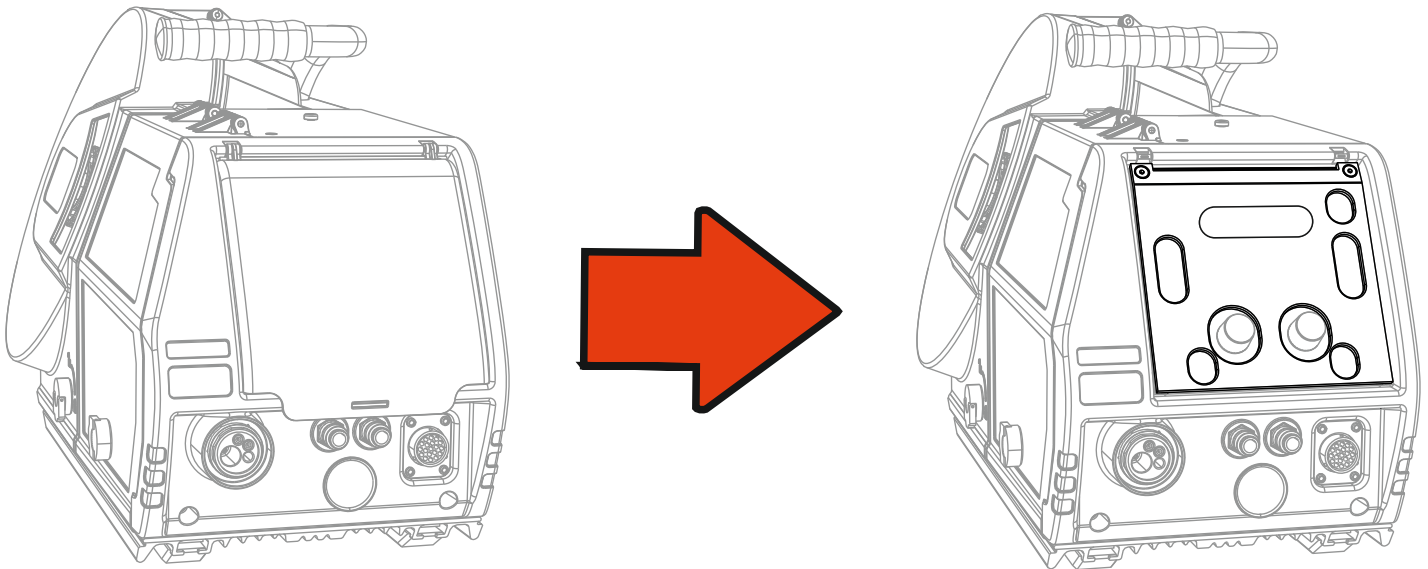

ON PDM D.01 LP-XQ / Basic-XQ (092-003788-00000)

Nachrüstset: Transparente Schutzscheibe für Drahtvorschubsteuerungen
Retrofit option: Transparent cover lens for wire feed controls

ON PDM D.01 LP-XQ / Basic-XQ (092-003788-00000)

Nachrüstset: Transparente Schutzscheibe für Drahtvorschubsteuerungen
Retrofit option: Transparent cover lens for wire feed controls