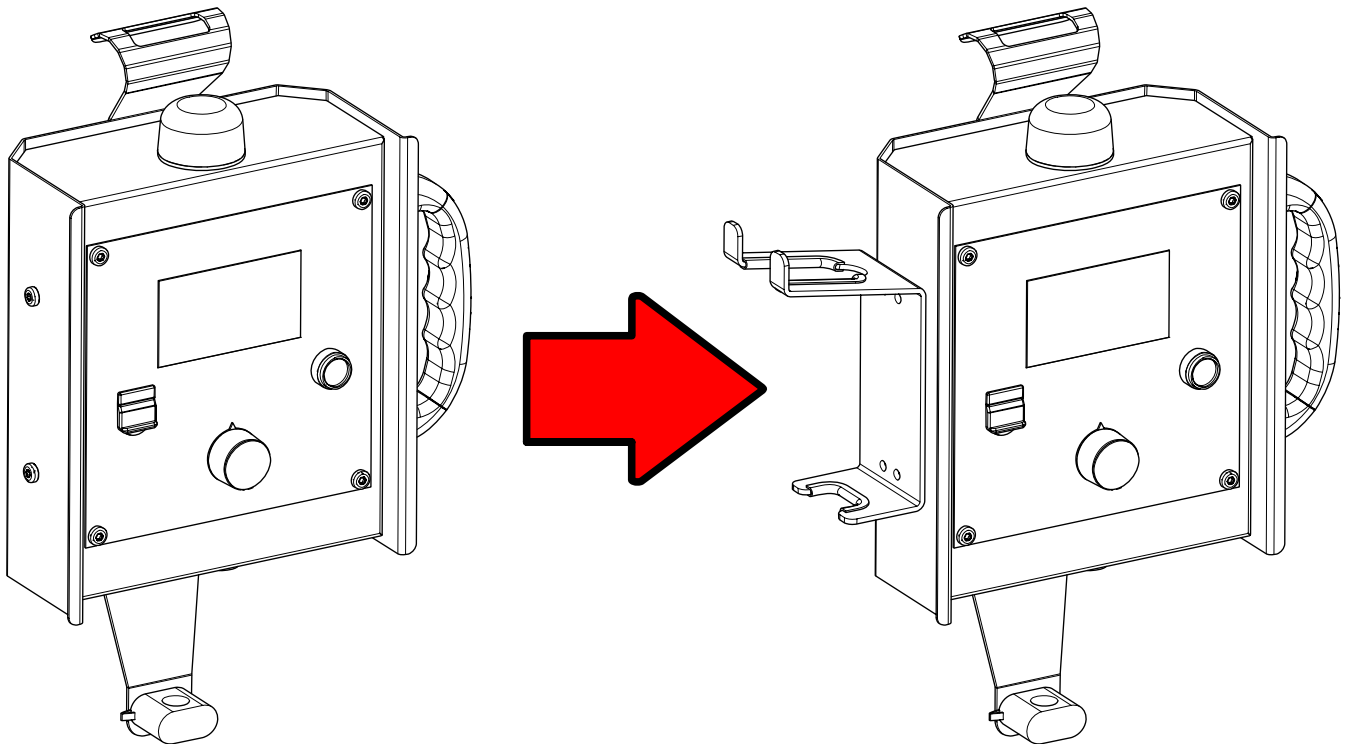

ON SH FS.02 (092-004492-00000)

Nachrüstset: Scannerhalterung
Retrofit option: Scanner holder

 <p>094-029129-00000 1 x</p>	 <p>064-000590-00000 2 x</p>	 <p>094-007643-00000 1 x 180 mm</p>
--	--	---

	<p>T 25</p>	
--	-------------	--

ON SH FS.02 (092-004492-00000)

Nachrüstset: Scannerhalterung
Retrofit option: Scanner holder