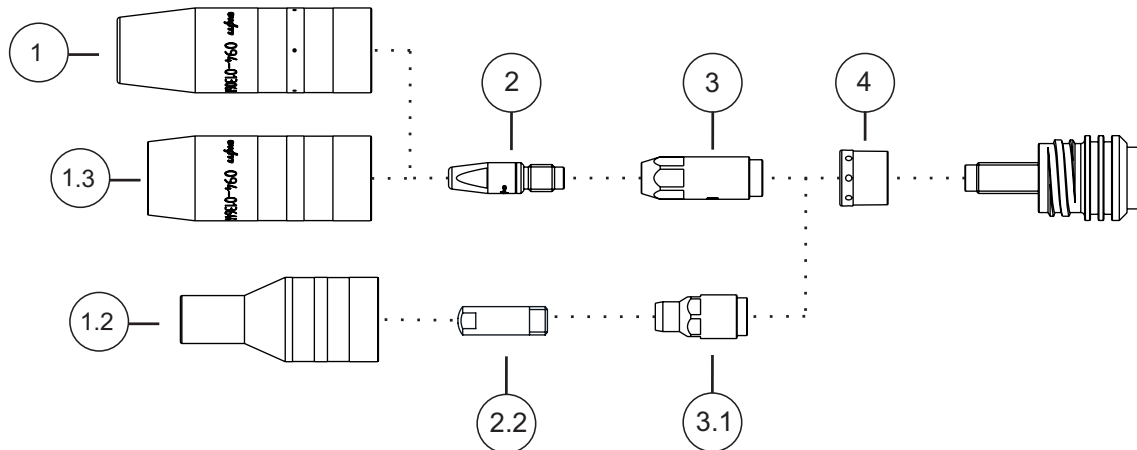

■ Verschleißteile

► Weitere Verschleiß- und Ersatzteile finden Sie in unserem Ersatzteilkatalog.

Pos.	Bezeichnung	Ø Düse mm	Ø Draht mm	Gewinde	Länge mm	Material	VE St.	Artikel-Nr.
1	Gasdüse	11	-	-	66	-	10	094-013062-00001
1	Gasdüse	13	-	-	66	-	10	094-013061-00001
1	Gasdüse	16	-	-	66	-	10	094-013063-00001
1.2	Gasdüse, Flaschenhals	10,5	-	-	68	-	1	094-020136-00000
1.3	Gasdüse, Innershield	-	-	-	58	-	10	094-013644-00000
2	Stromdüse	-	0,8	M7	30	CuCrZr	10	094-013535-00000
2	Stromdüse	-	0,9	M7	30	CuCrZr	10	094-013536-00000
2	Stromdüse	-	1	M7	30	CuCrZr	10	094-013537-00000
2	Stromdüse	-	1,2	M7	30	CuCrZr	10	094-013538-00000
2	Stromdüse, Aluminiumschweißen	-	0,8	M7	30	E-Cu	10	094-013550-00000
2	Stromdüse, Aluminiumschweißen	-	0,9	M7	30	E-Cu	10	094-013551-00000
2	Stromdüse, Aluminiumschweißen	-	1	M7	30	E-Cu	10	094-013552-00000
2	Stromdüse, Aluminiumschweißen	-	1,2	M7	30	E-Cu	10	094-013553-00000
2	Stromdüse, Aluminiumschweißen	-	0,8	M6	28	E-Cu	10	094-016105-00000
2	Stromdüse, Aluminiumschweißen	-	0,9	M6	28	E-Cu	10	094-016106-00000
2	Stromdüse, Aluminiumschweißen	-	1	M6	28	E-Cu	10	094-016107-00000
2	Stromdüse, Aluminiumschweißen	-	1,2	M6	28	E-Cu	10	094-016108-00000
2	Stromdüse	-	0,8	M6	28	CuCrZr	10	094-013071-00000
2	Stromdüse	-	0,9	M6	28	CuCrZr	10	094-013122-00000
2	Stromdüse	-	1	M6	28	CuCrZr	10	094-013072-00000
2	Stromdüse	-	1,2	M6	28	CuCrZr	10	094-014317-00000
2	Stromdüse	-	0,8	M6	28	E-Cu	10	094-016101-00000
2	Stromdüse	-	0,9	M6	28	E-Cu	10	094-016102-00000
2	Stromdüse	-	1	M6	28	E-Cu	10	094-016103-00000
2	Stromdüse	-	1,2	M6	28	E-Cu	10	094-016104-00000
2.2	Stromdüse	-	0,6	M6	25	CuCrZr	10	094-005403-00000
2.2	Stromdüse	-	0,8	M6	25	CuCrZr	10	094-005404-00000
2.2	Stromdüse	-	1	M6	25	CuCrZr	10	094-005406-00000
3	Düsenstock	-	-	M7	34,5	CuCrZr	10	094-013542-00002
3	Düsenstock	-	-	M7	31,5	CuCrZr	10	094-013541-00002
3	Düsenstock	-	-	M6	30,5	CuCrZr	10	094-013069-00002
3	Düsenstock	-	-	M6	33,5	CuCrZr	10	094-013070-00002
3.1	Düsenstock	-	-	M6	30,5	CuCrZr	10	094-020562-00000
4	Gasverteiler	-	-	-	-	Kunststoff	10	094-013094-00002
-	Brennerschlüssel SW5/12MM	-	-	-	-	-	1	094-016038-00001