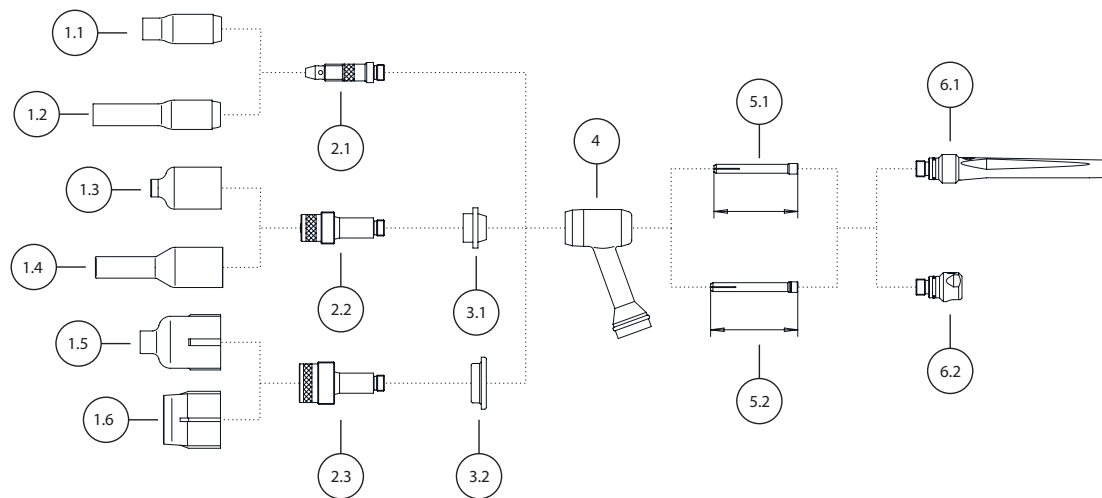

■ Verschleißteile

► Weitere Verschleiß- und Ersatzteile finden Sie in unserem Ersatzteilkatalog.

Pos.	Bezeichnung	Größe	Ø Elektrode mm	Ø Düse mm	Länge mm	Material	VE St.	Artikel-Nr.
1.1	Gasdüse	4	-	6.5	47	Keramik	10	094-001316-00000
1.1	Gasdüse	5	-	8	47	Keramik	10	094-000926-00000
1.1	Gasdüse	6	-	9.5	47	Keramik	10	094-001317-00000
1.1	Gasdüse	7	-	11	47	Keramik	10	094-000927-00000
1.1	Gasdüse	8	-	12.5	47	Keramik	10	094-000929-00000
1.1	Gasdüse	10	-	16	47	Keramik	10	094-001318-00000
1.1	Gasdüse	12	-	19.5	50	Keramik	10	094-001319-00000
1.2	Gasdüse	5	-	8	76	Keramik	10	094-012691-00000
1.2	Gasdüse	6	-	9.5	76	Keramik	10	094-012692-00000
1.2	Gasdüse	7	-	11	76	Keramik	10	094-012693-00000
1.3	Gasdüse für Gaslinse	4	-	6.5	42	Keramik	10	094-001320-00000
1.3	Gasdüse für Gaslinse	5	-	8	42	Keramik	10	094-001321-00000
1.3	Gasdüse für Gaslinse	6	-	9.5	42	Keramik	10	094-001322-00000
1.3	Gasdüse für Gaslinse	7	-	11	42	Keramik	10	094-001195-00000
1.3	Gasdüse für Gaslinse	8	-	12.5	42	Keramik	10	094-001196-00000
1.3	Gasdüse für Gaslinse	12	-	19.5	42	Keramik	10	094-001323-00000
1.4	Gasdüse für Gaslinse	5	-	8	76	Keramik	10	094-011135-00000
1.4	Gasdüse für Gaslinse	6	-	9.5	76	Keramik	10	094-011136-00000
1.4	Gasdüse für Gaslinse	7	-	11	76	Keramik	10	094-012694-00000
1.6	Gasdüse für Gaslinse, JUMBO	6	-	9.5	48	Keramik	10	094-011642-00000
1.6	Gasdüse für Gaslinse, JUMBO	8	-	12.5	48	Keramik	10	094-011643-00000
1.6	Gasdüse für Gaslinse, JUMBO	10	-	16	48	Keramik	10	094-011644-00000
1.6	Gasdüse für Gaslinse, JUMBO	12	-	19.5	48	Keramik	10	094-003136-00000
1.7	Gasdüse für Gaslinse, JUMBO	12	-	24	34	Keramik	10	094-012686-00000
2.1	Spannhülsegehäuse	-	1.6	-	-	Kupfer	10	094-000936-00000
2.1	Spannhülsegehäuse	-	2 - 2.4	-	-	Kupfer	10	094-000937-00000
2.1	Spannhülsegehäuse	-	3.2	-	-	Kupfer	10	094-000940-00000
2.1	Spannhülsegehäuse	-	4	-	-	Kupfer	10	094-001315-00000
2.2	Spannhülsegehäuse mit Gaslinse	-	1.6	-	-	Messing	10	094-001325-00000
2.2	Spannhülsegehäuse mit Gaslinse	-	2 - 2.4	-	-	Messing	10	094-001192-00000
2.2	Spannhülsegehäuse mit Gaslinse	-	3.2	-	-	Messing	10	094-001193-00000
2.2	Spannhülsegehäuse mit Gaslinse	-	4	-	-	Messing	10	094-001326-00000
2.3	Spannhülsegehäuse mit Gaslinse, JUMBO	-	1.6	-	-	Messing	5	094-003137-00010
2.3	Spannhülsegehäuse mit Gaslinse, JUMBO	-	2.4	-	-	Messing	5	094-003137-00000
2.3	Spannhülsegehäuse mit Gaslinse, JUMBO	-	3.2	-	-	Messing	5	094-000000-00000
2.3	Spannhülsegehäuse mit Gaslinse, JUMBO	-	4	-	-	Messing	5	094-011641-00000
3.1	Adapter	XL	-	-	-	Teflon	10	094-001194-00000
3.2	Adapter, JUMBO	XXL	-	-	-	Teflon	5	094-003138-00000
4	Isolator	Standard	-	-	-	Teflon	10	094-001307-00000
5.1	Spannhülse	-	4	-	50	Kupfer	10	094-001312-00000
5.1	Spannhülse	-	1.6	-	50	Kupfer	10	094-000931-00000
5.1	Spannhülse	-	2.4	-	50	Kupfer	10	094-000932-00000
5.1	Spannhülse	-	3.2	-	50	Kupfer	10	094-000935-00000
5.2	Spannhülse	-	1.6	-	52	-	1	094-003402-00000
5.2	Spannhülse	-	2.4	-	52	-	1	094-003241-00000
5.2	Spannhülse	-	3.2	-	52	-	10	094-003242-00000
5.2	Spannhülse	-	4	-	52	-	1	094-008583-00000
6.1	Brennerkappe	lang	-	-	-	Kunststoff	10	094-001114-00000
6.2	Brennerkappe	kurz	-	-	-	Kunststoff	10	094-001120-00000